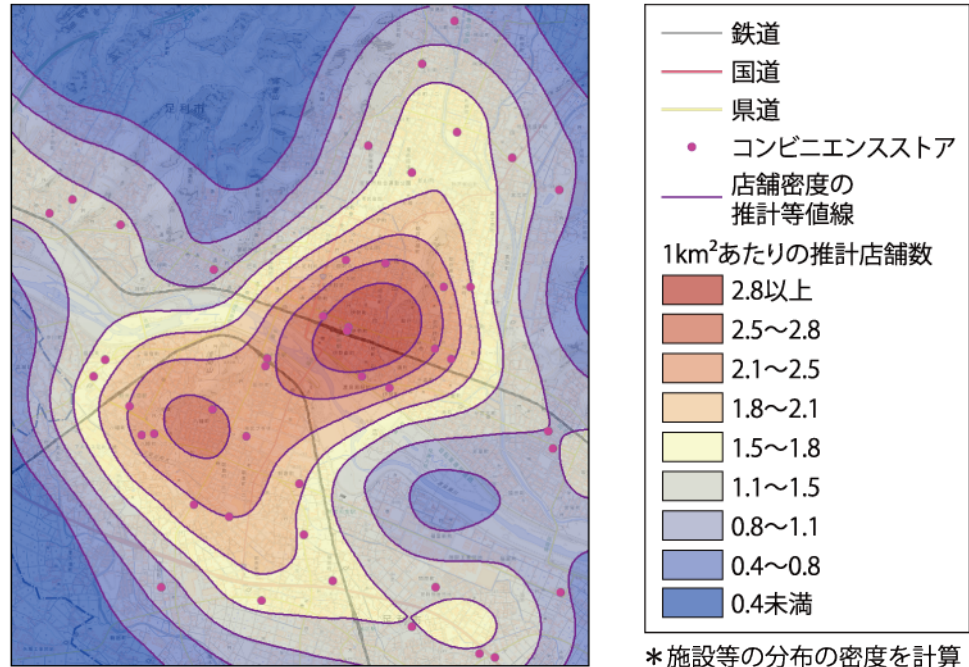

カーネル密度推計*による単位面積あたりのコンビニエンスストア店舗数

※足利市中心部を拡大して作成

0 1km

*施設等の分布の密度を計算
によって推計する分析手法。