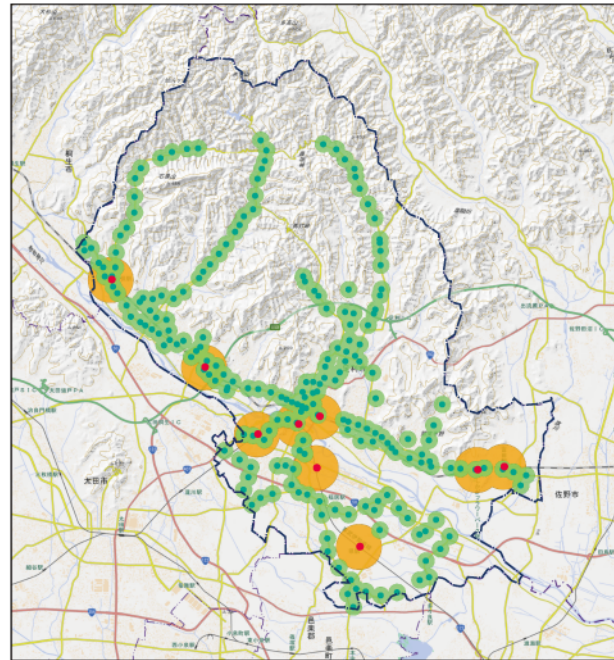

公共交通機関とその徒歩圏

- 市の範囲
- 水域
- 鉄道
- 高速道路
- 国道
- 県道
- バス停からの距離が300m以内の範囲
- 駅からの距離が800m以内の範囲

0 5km