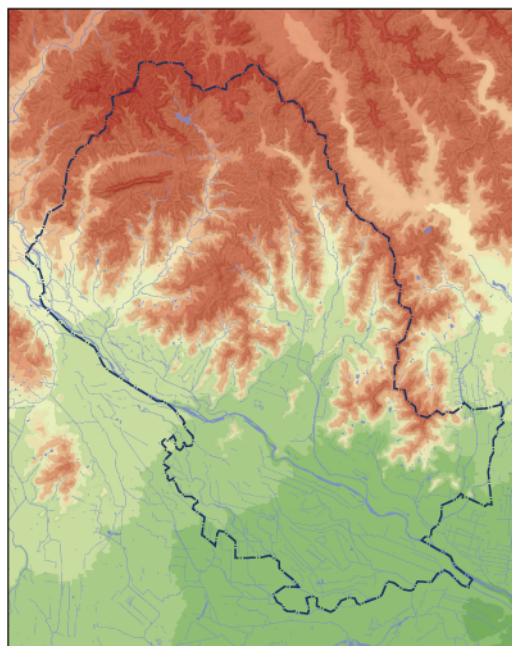

地形

0 5km