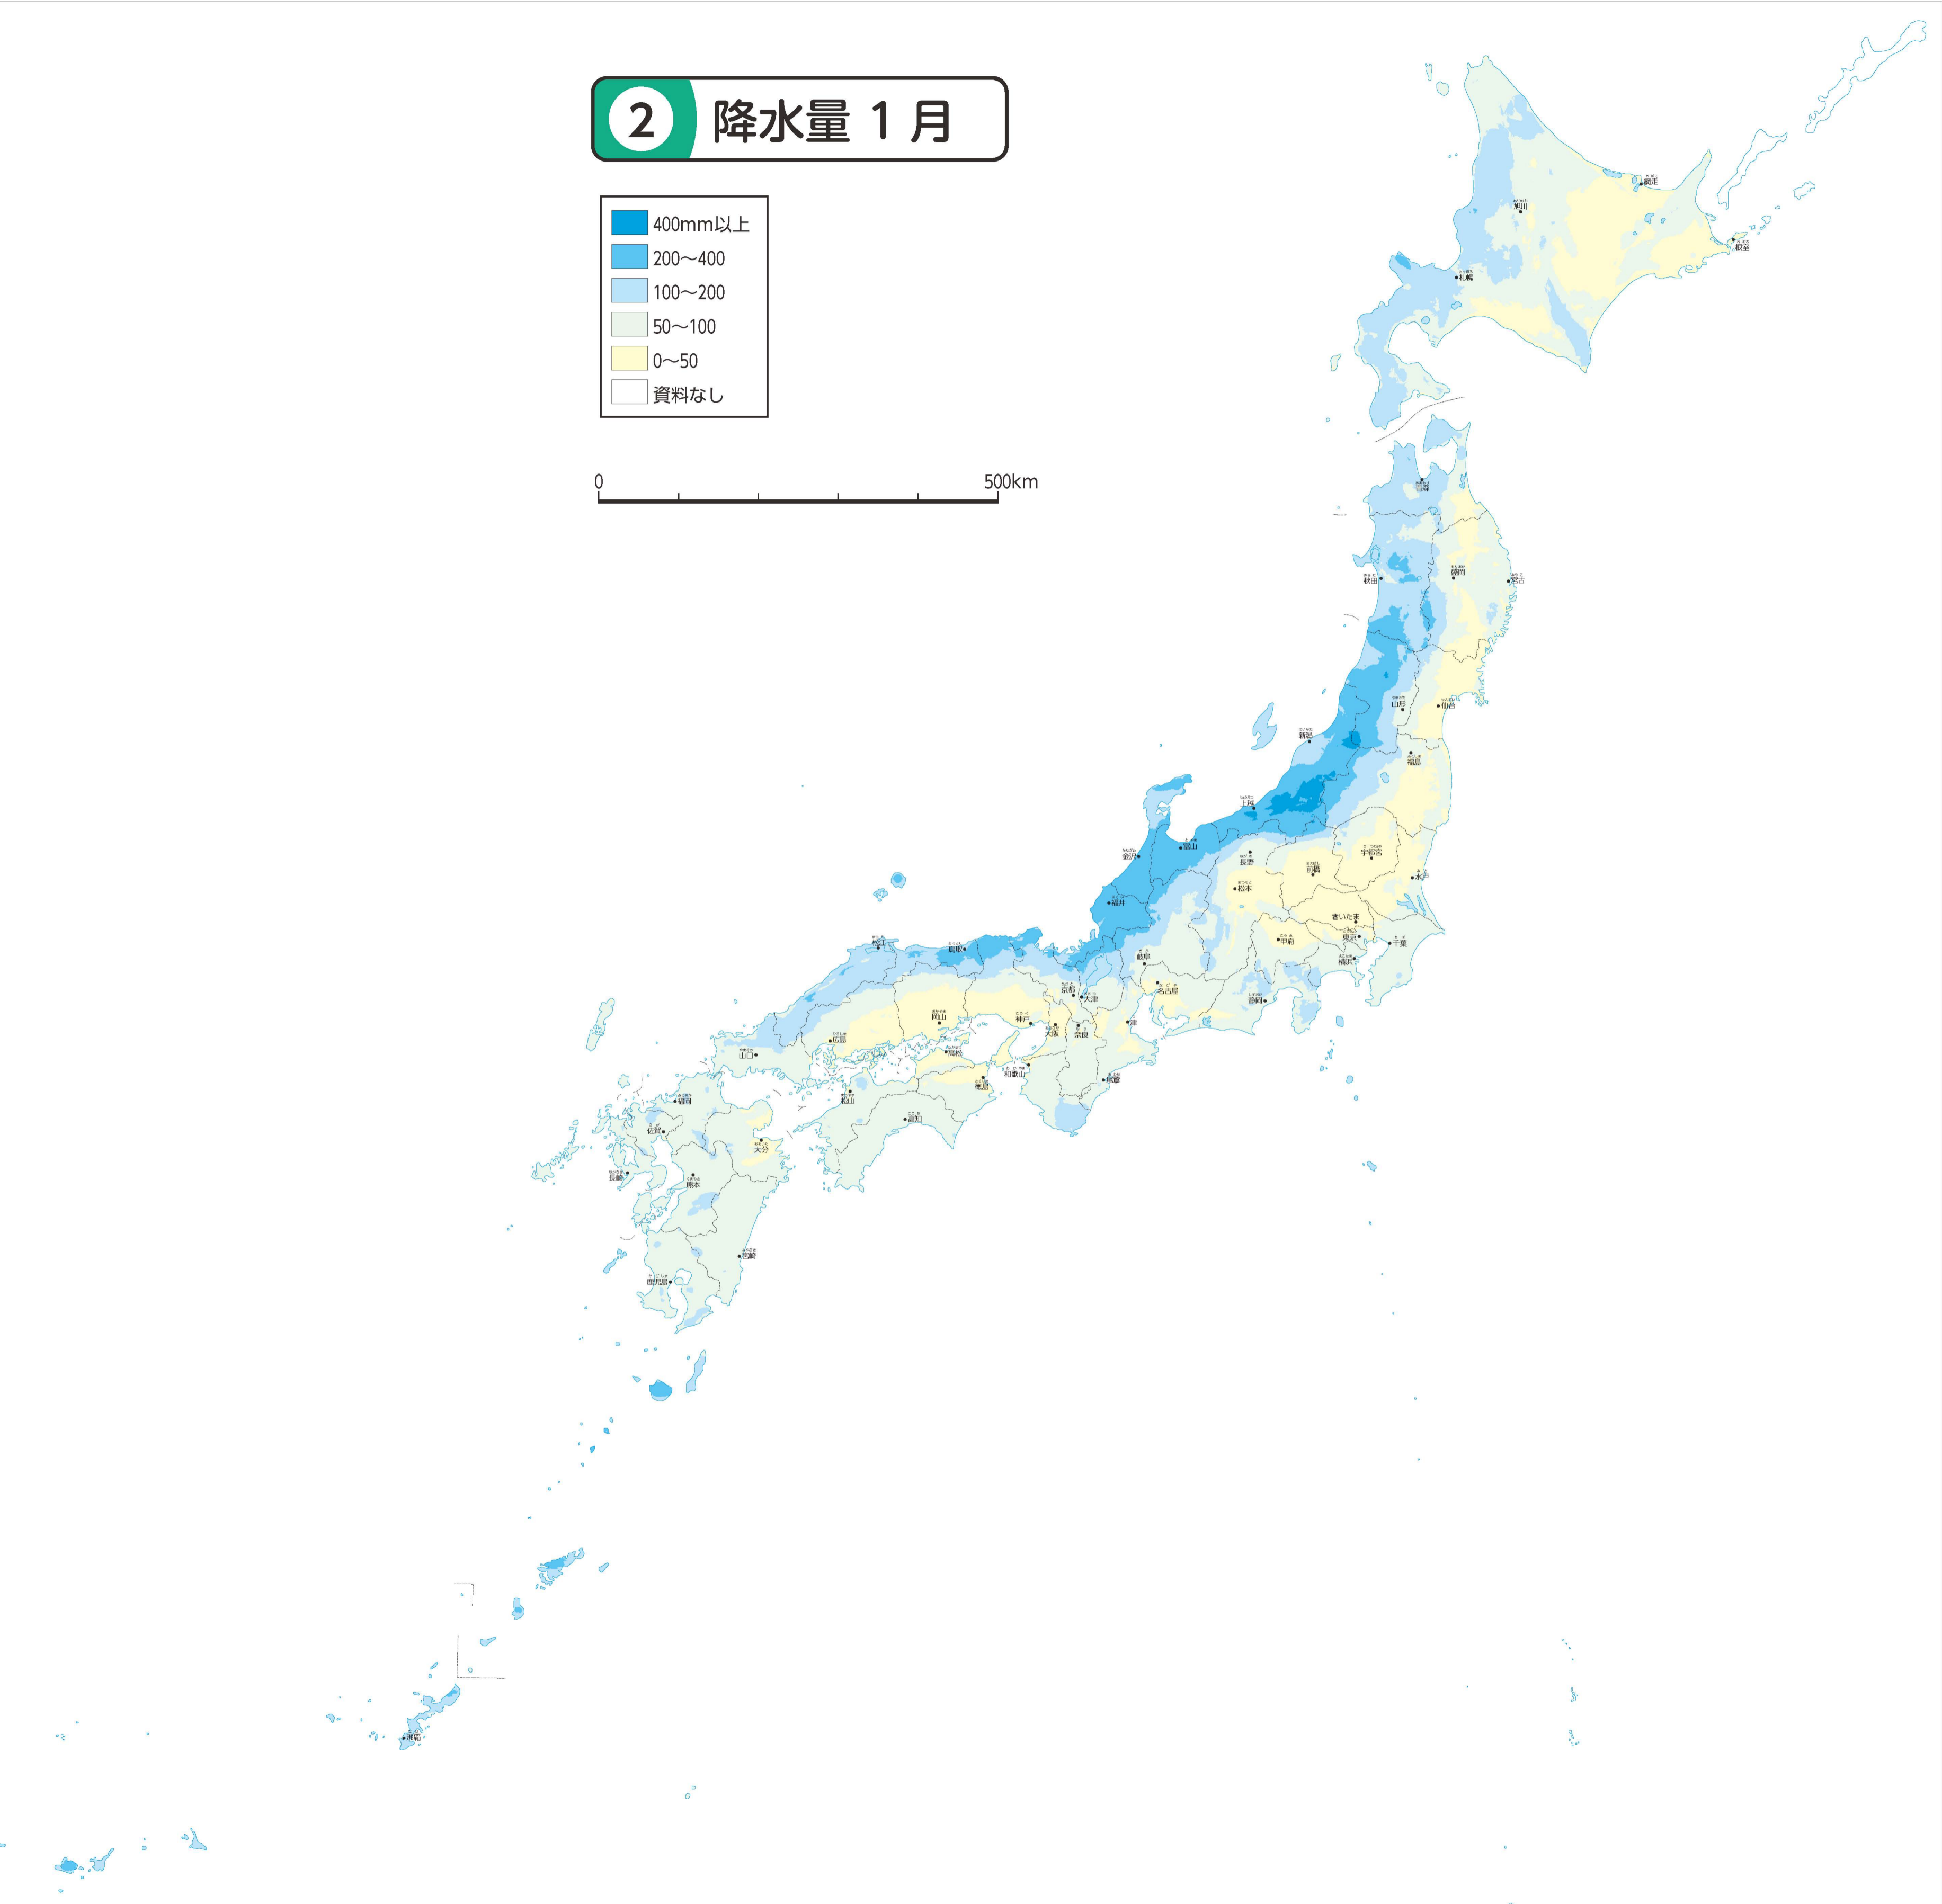

2 降水量 1月

0 500km

2 降水量 8月

0 500km